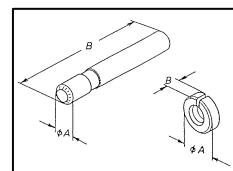

DIEPLEPELTANDEN TYPE CATERPILLAR

1) Korte tand

2) Lange tand

3) Adapter

Pen + retainer

Voor Cat. 215
Voor Cat. 225
Voor Cat. 235
Voor Cat. 245

Peters REF	TYPE	AFMETINGEN				MESDIKTE	PEN	RETAINER
		A	B	C	D			
1U3301	1	76	195	96	88	32	9J2308	8E6259
1U3302	2	73	220	96	88		9J2308	8E6259
3G6304	3	56	310					

Peters REF	TYPE	AFMETINGEN				MESDIKTE	PEN	RETAINER
		A	B	C	D			
1U3351	1	88	210	107	99	40	8E 6358	8E6359
1U3352	2	85	245	107	103		8E 6358	8E6359
8J4310	3	65	340					

Peters REF	TYPE	AFMETINGEN				MESDIKTE	PEN	RETAINER
		A	B	C	D			
3G4451	1	112	260	126	128	50	8E0468	8E8469
3G4452	2	112	290	126	128		8E0468	8E8469
8E6464	3	85	430					

Peters REF	TYPE	AFMETINGEN				MESDKTE	PEN	RETAINER
		A	B	C	D			
9J4551	1	140	280	145	154	60	1U1558	8E0559
9J4552	2	140	336	145	154		1U1558	8E0559
9J0174	3	108	520					