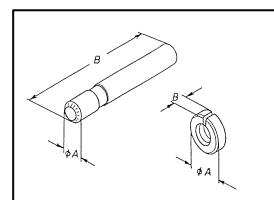

LAADSCHOPTANDEN TYPE CATERPILLAR

1) Korte tand

2) Lange tand

3) Adapter

Per + retainer

Voor Cat. 920/930

Voor Cat. 950

Voor Cat. 966 D / 980

Voor Cat. 988

Peters REF	TYPE	AFMETINGEN				MESDIKTE	PEN	RETAINER
		A	B	C	D			
1U3251	1	65	170	83	76	19-32	8E6258	8E6259
1U3252	2	64	198	86	76			
1U1254	3	47	340					

Peters REF	TYPE	AFMETINGEN				MESDIKTE	PEN	RETAINER
		A	B	C	D			
1U3301	1	76	195	96	88	25-38	9J2308	8E6259
1U3302	2	73	220	96	88			
1U1304	3	56	356					

Peters REF	TYPE	AFMETINGEN				MESDIKTE	PEN	RETAINER
		A	B	C	D			
1U3351	1	88	210	107	99	32-45	8E6358	8E6359
1U3352	2	85	245	107	103			
1U1354	3	65	422					

Peters REF	TYPE	AFMETINGEN				MESDIKTE	PEN	RETAINER
		A	B	C	D			
9W8451	1	112	260	126	128	45-51	8E0468	8E8469
9W8452	2	112	290	126	128			
8E0464	3	85	483					