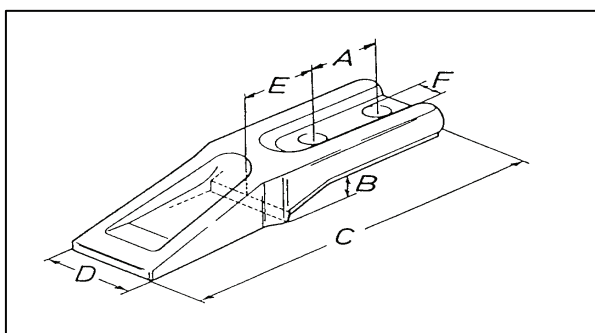

TANDEN VOOR MINI-GRAVERS

Peters REF.	AFMETINGEN					
	A	B	C	D	E	F
468049	40 – 45	16	185	50	40	13
466179	55	20	210	57	42	17
467334	60	20	225	57	44	17
66734	84	20	245	57	47	17
66509	68	19	195	55	27	15